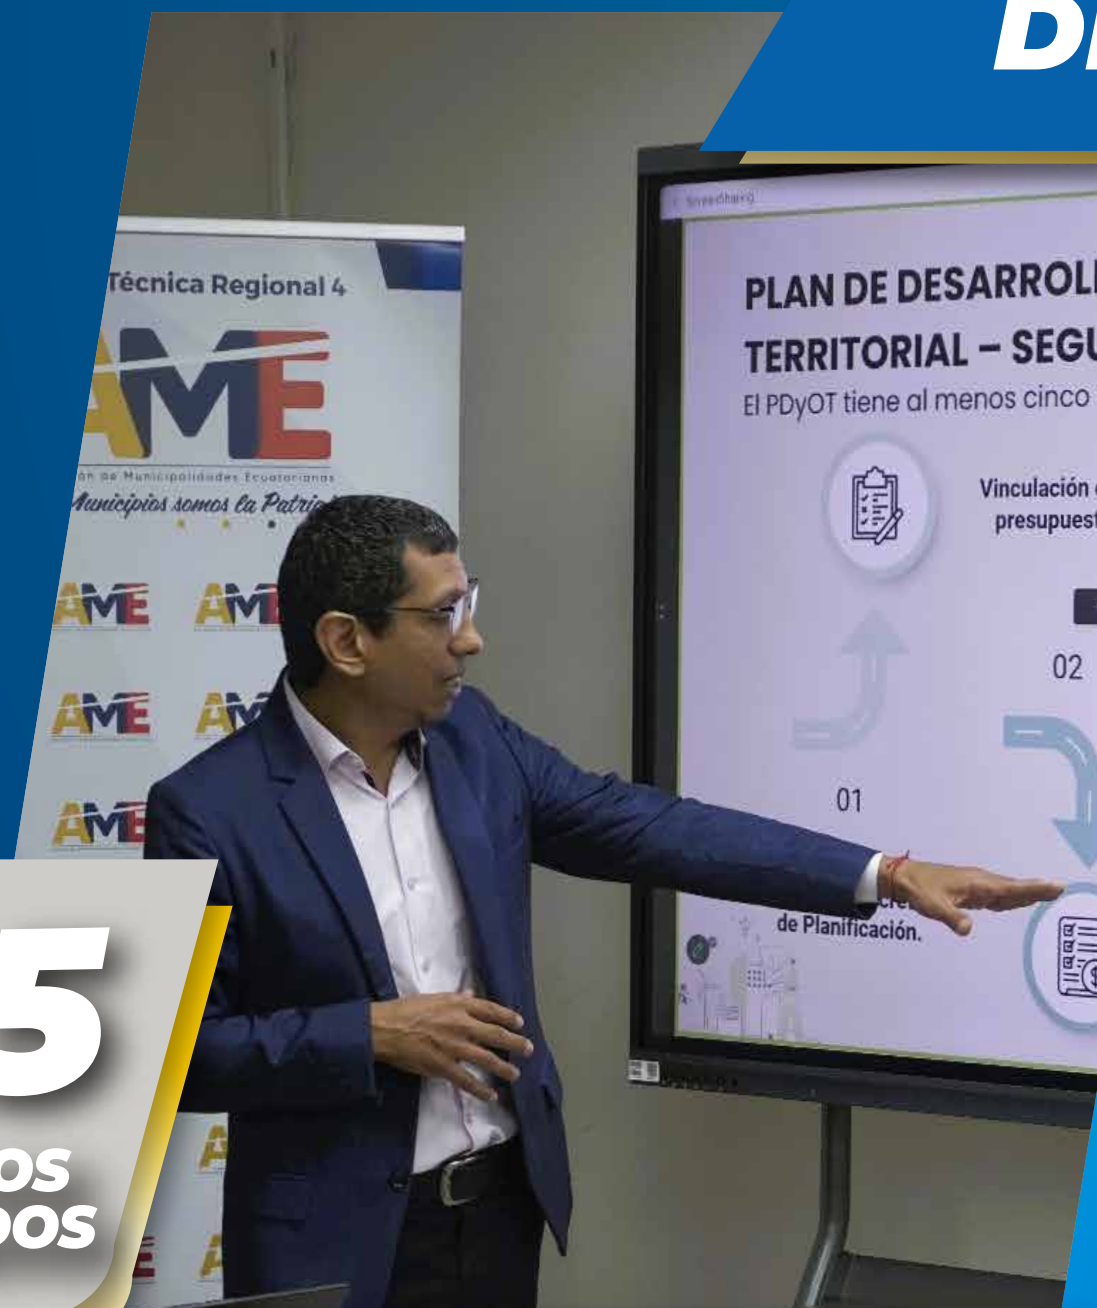

MINISTERIO DE AGRICULTURA

MIT

MINISTERIO DE INFRAESTRUCTURA

PRETROCUCUADOR Y FLOPEC

CTEA

CIRCUNSCRIPCIÓN TERRITORIAL AMAZÓNICA

DIÁLOGO CON LA ASAMBLEA

125
MUNICIPIOS
CAPACITADOS